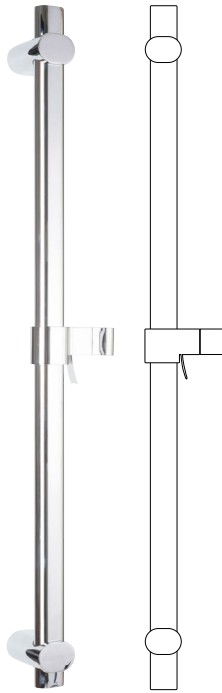

## EINBAUANWEISUNG FÜR REGENWERK BRAUSESTANGE SOLID 950 MM 2088950

BRAUSESTANGE SOLID