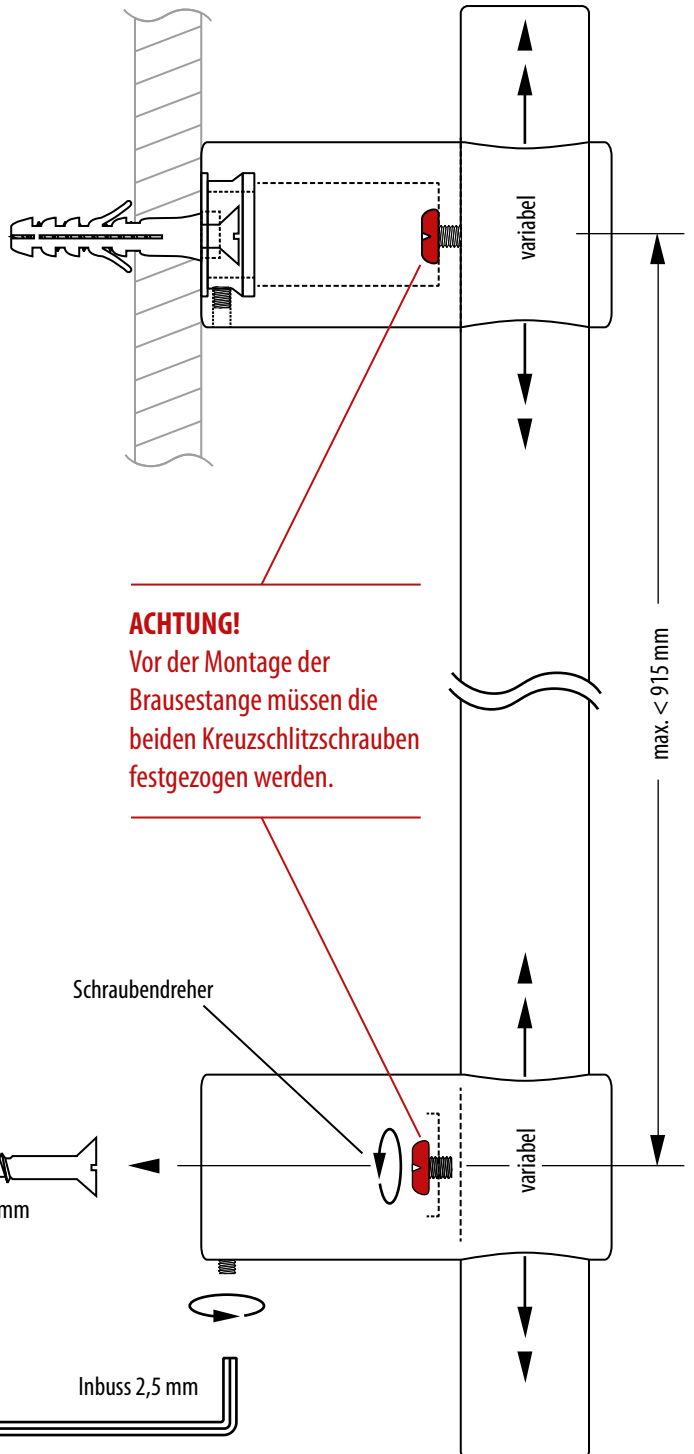

## EINBAUANWEISUNG FÜR REGENWERK BRAUSESTANGE SOLID 950 MM 2088950

BRAUSESTANGE SOLID