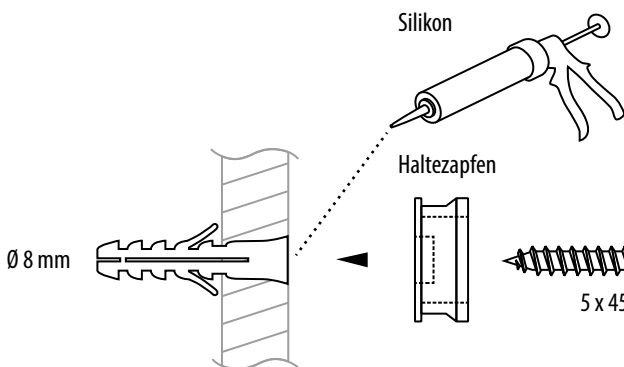

## EINBAUANWEISUNG FÜR REGENWERK BRAUSESTANGE SOLID 950 MM 2088950

BRAUSESTANGE SOLID