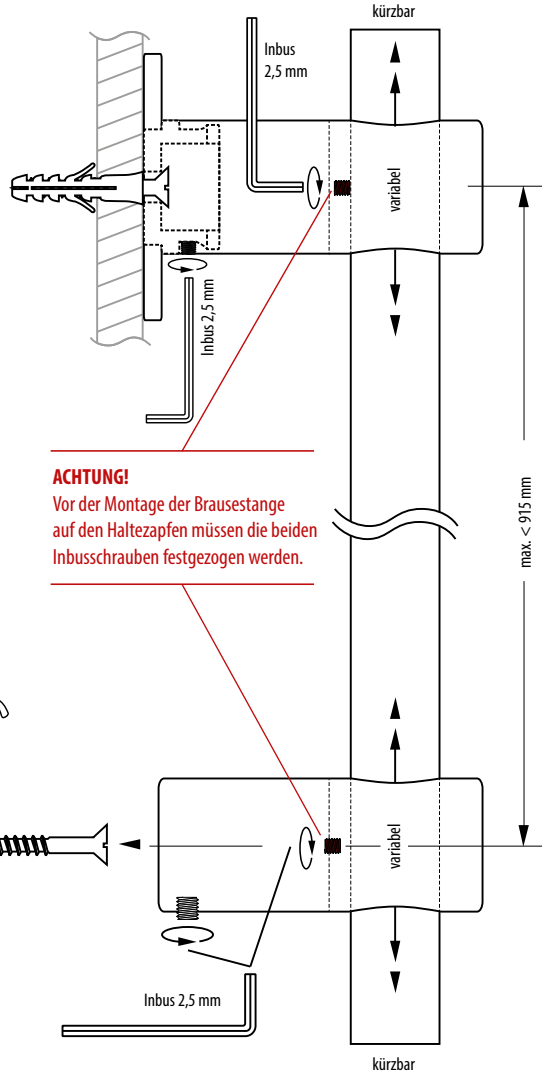

## EINBAUANWEISUNG FÜR REGENWERK BRAUSESTANGE VARIO 950 MM

2044950 / 2044950SE / 2044950Q  
2144950 / 2144950SE / 2144950Q

### ACHTUNG!

Vor der Montage der Brausestange  
auf den Haltezapfen müssen die beiden  
Inbusschrauben festgezogen werden.