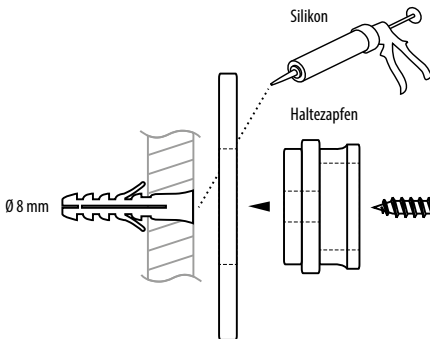

## EINBAUANWEISUNG FÜR REGENWERK BRAUSESTANGE VARIO 950 MM

2044950 / 2044950SE / 2044950Q  
2144950 / 2144950SE / 2144950Q

### ACHTUNG!

Vor der Montage der Brausestange  
auf den Haltezapfen müssen die beiden  
Inbusschrauben festgezogen werden.