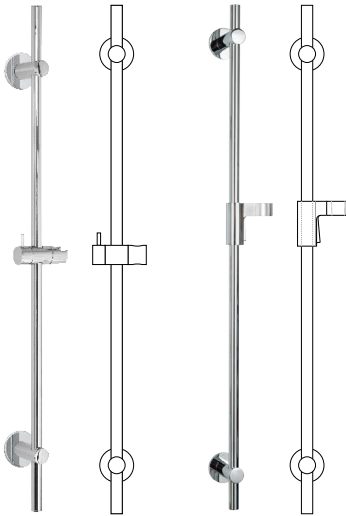

## EINBAUANWEISUNG FÜR REGENWERK BRAUSESTANGE VARIO 950 MM

2044950 / 2044950SE / 2044950Q  
2144950 / 2144950SE / 2144950Q

### ACHTUNG!

Vor der Montage der Brausestange  
auf den Haltezapfen müssen die beiden  
Inbusschrauben festgezogen werden.

## BRAUSESTANGE VARIO