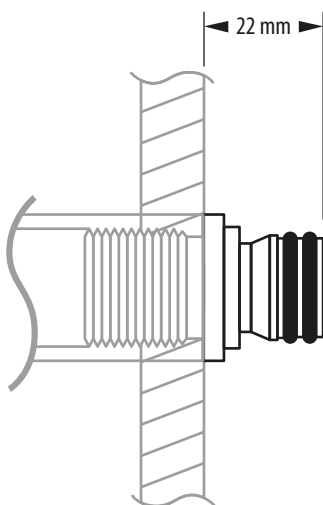

REGENWERK

EINBAUANWEISUNG FÜR REGENWERK
BRAUSESTANGE VARIO PLUS 950 MM
2344950 / 2344950SE / 2344950Q

ACHTUNG!
Vor der Montage der Brausestange
auf den Haltezapfen muss die
Inbusschraube festgezogen werden.

max. < 915 mm

1/2 Zoll