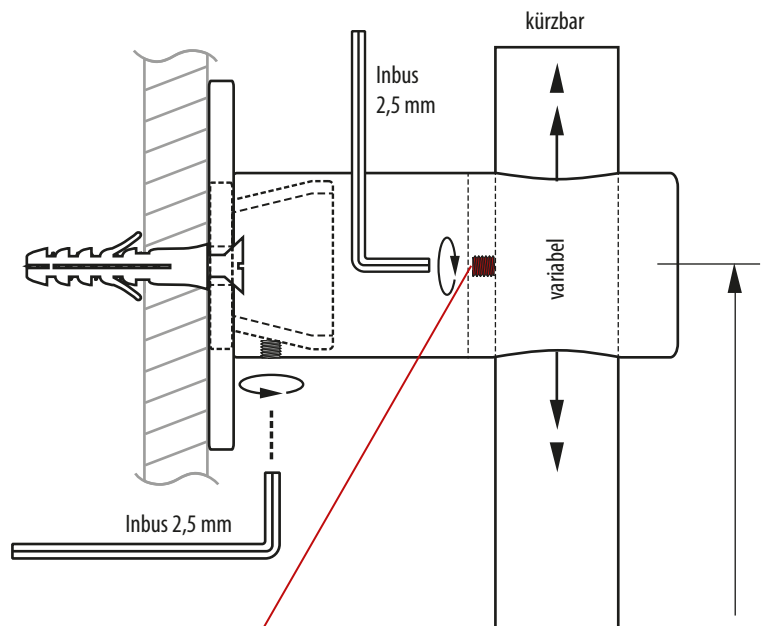

REGENWERK

EINBAUANWEISUNG FÜR REGENWERK
BRAUSESTANGE VARIO PLUS 950 MM
2344950 / 2344950SE / 2344950Q

ACHTUNG!
Vor der Montage der Brausestange
auf den Haltezapfen muss die
Inbusschraube festgezogen werden.

max. < 915 mm

1/2 Zoll