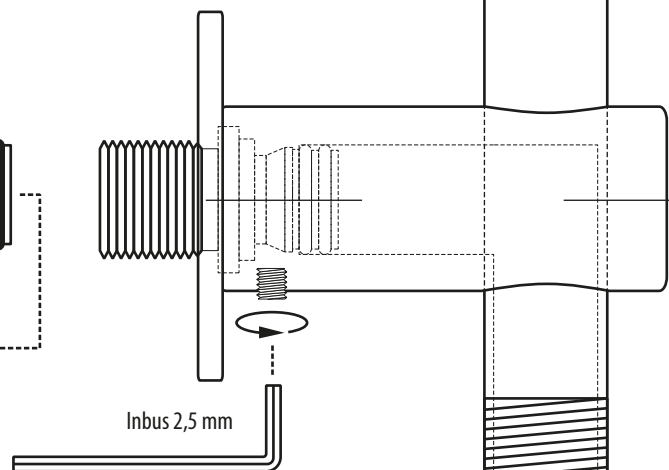

REGENWERK

EINBAUANWEISUNG FÜR REGENWERK
BRAUSESTANGE VARIO PLUS 950 MM
2344950 / 2344950SE / 2344950Q

ACHTUNG!
Vor der Montage der Brausestange
auf den Haltezapfen muss die
Inbusschraube festgezogen werden.

max. < 915 mm

1/2 Zoll