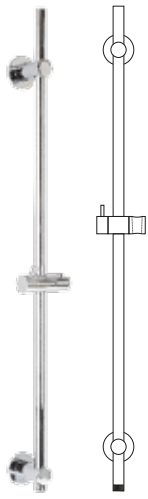

REGENWERK

EINBAUANWEISUNG FÜR REGENWERK
BRAUSESTANGE VARIO PLUS 950 MM
2344950 / 2344950SE / 2344950Q

ACHTUNG!
Vor der Montage der Brausestange
auf den Haltezapfen muss die
Inbusschraube festgezogen werden.

max. < 915 mm

1/2 Zoll