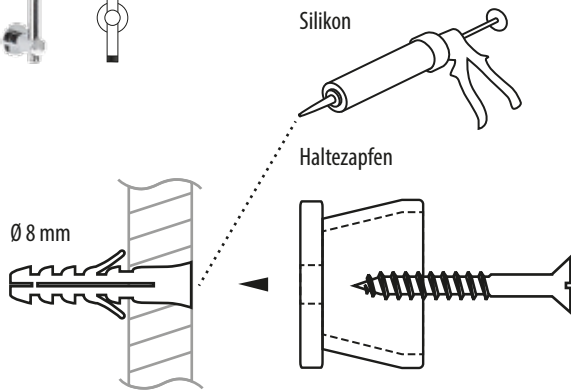

REGENWERK

EINBAUANWEISUNG FÜR REGENWERK
BRAUSESTANGE VARIO PLUS 950 MM
2344950 / 2344950SE / 2344950Q

ACHTUNG!
Vor der Montage der Brausestange
auf den Haltezapfen muss die
Inbusschraube festgezogen werden.

max. < 915 mm

1/2 Zoll