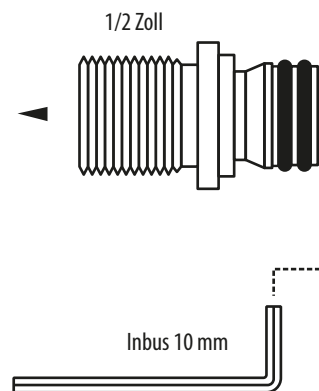

REGENWERK

EINBAUANWEISUNG FÜR REGENWERK
BRAUSESTANGE VARIO PLUS 950 MM
2344950 / 2344950SE / 2344950Q

ACHTUNG!
Vor der Montage der Brausestange
auf den Haltezapfen muss die
Inbusschraube festgezogen werden.

max. < 915 mm

1/2 Zoll